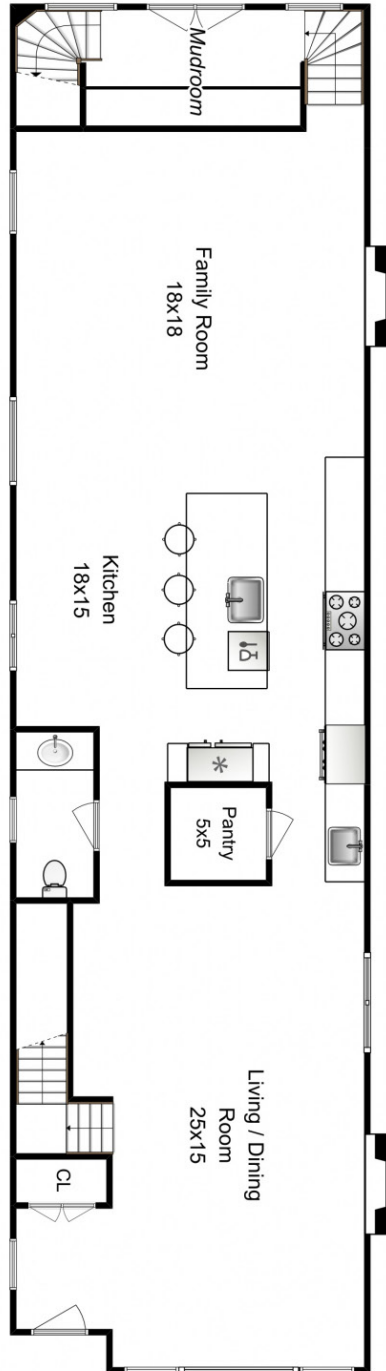

1423 N. CAMPBELL

MAIN LEVEL

Sophia Klopas
312.927.0334
sklopas@koenigrubloff.com

Jason Stratton
312.415.1551
jstratton@koenigrubloff.com

BERKSHIRE
HATHAWAY
HomeServices
KoenigRubloff
Realty Group

1423 N. CAMPBELL