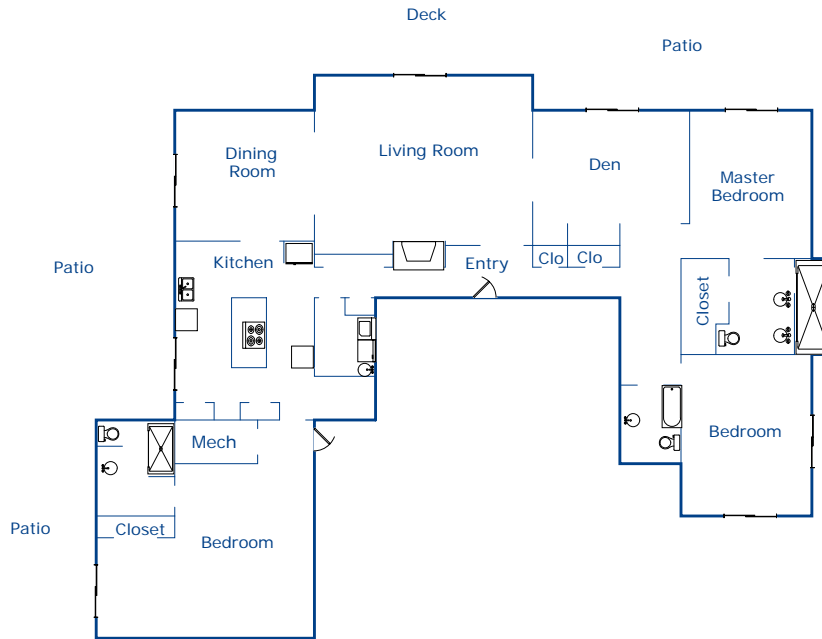

194 Upper Walden
Carmel, CA 93923

Main Living Area - 3147sf
Garage - 784sf